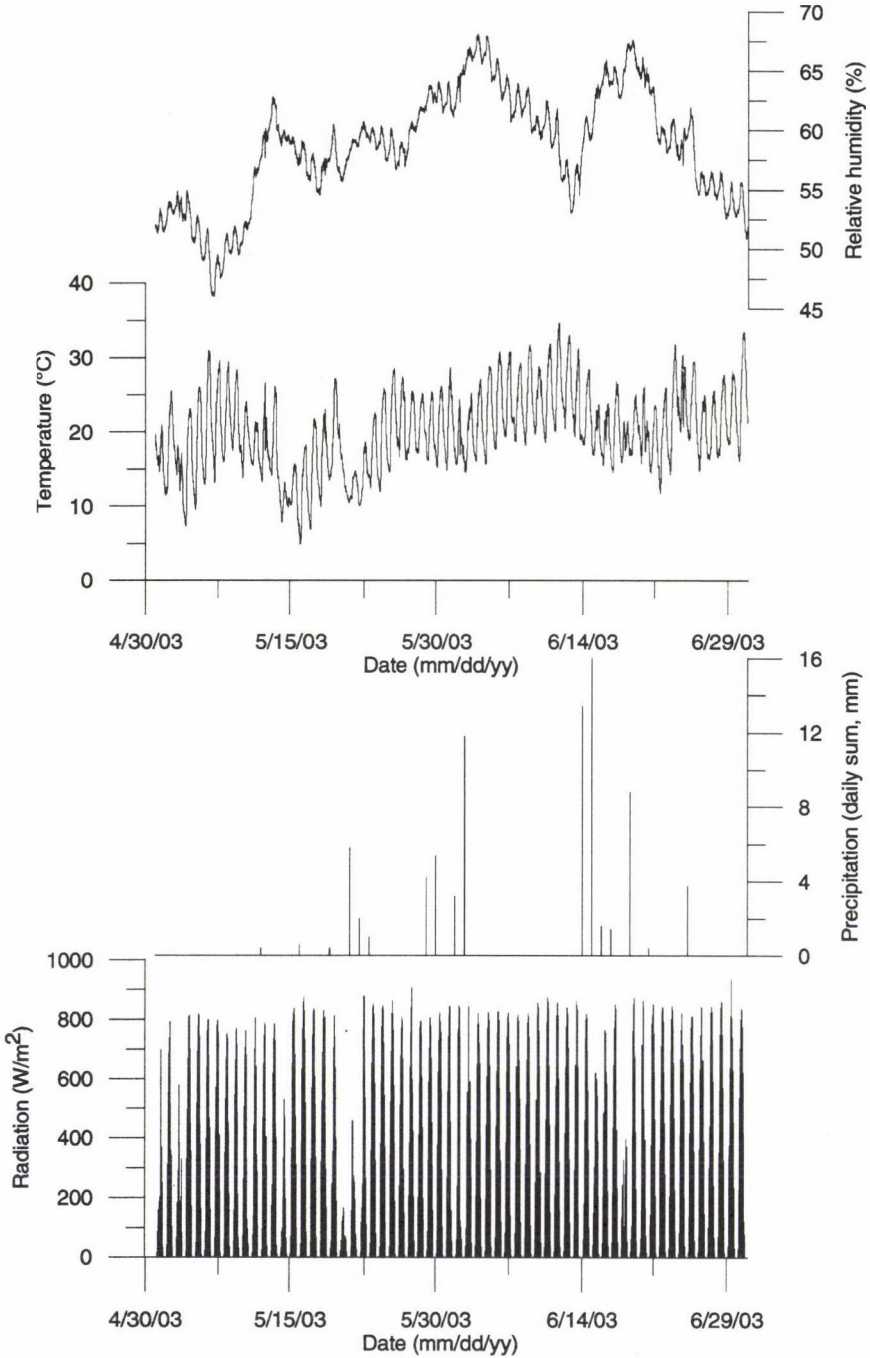

## **IV. METEOROLOGICAL OBSERVATIONS**

2002-2004

Meteorological data, Jan-Feb 2002

Meteorological data, Mar-Apr 2002

Meteorological data, May-Jun 2002

Meteorological data, Jul-Aug 2002

Meteorological data, Sep-Oct 2002

Meteorological data, Nov-Dec 2002

Meteorological data, Jan-Feb 2003

Meteorological data, Mar-Apr 2003

Meteorological data, May-Jun 2003

Meteorological data, Jul-Aug 2003

Meteorological data, Sep-Oct 2003

Meteorological data, Nov-Dec 2003

Meteorological data, Jan-Feb 2004

Meteorological data, Mar-Apr 2004

Meteorological data, May-Jun 2004

Meteorological data, Jul-Aug 2004

Meteorological data, Sep-Oct 2004

MTA Könyvtára  
Periodika 2008/1103 n.

Meteorological data, Nov-Dec 2004