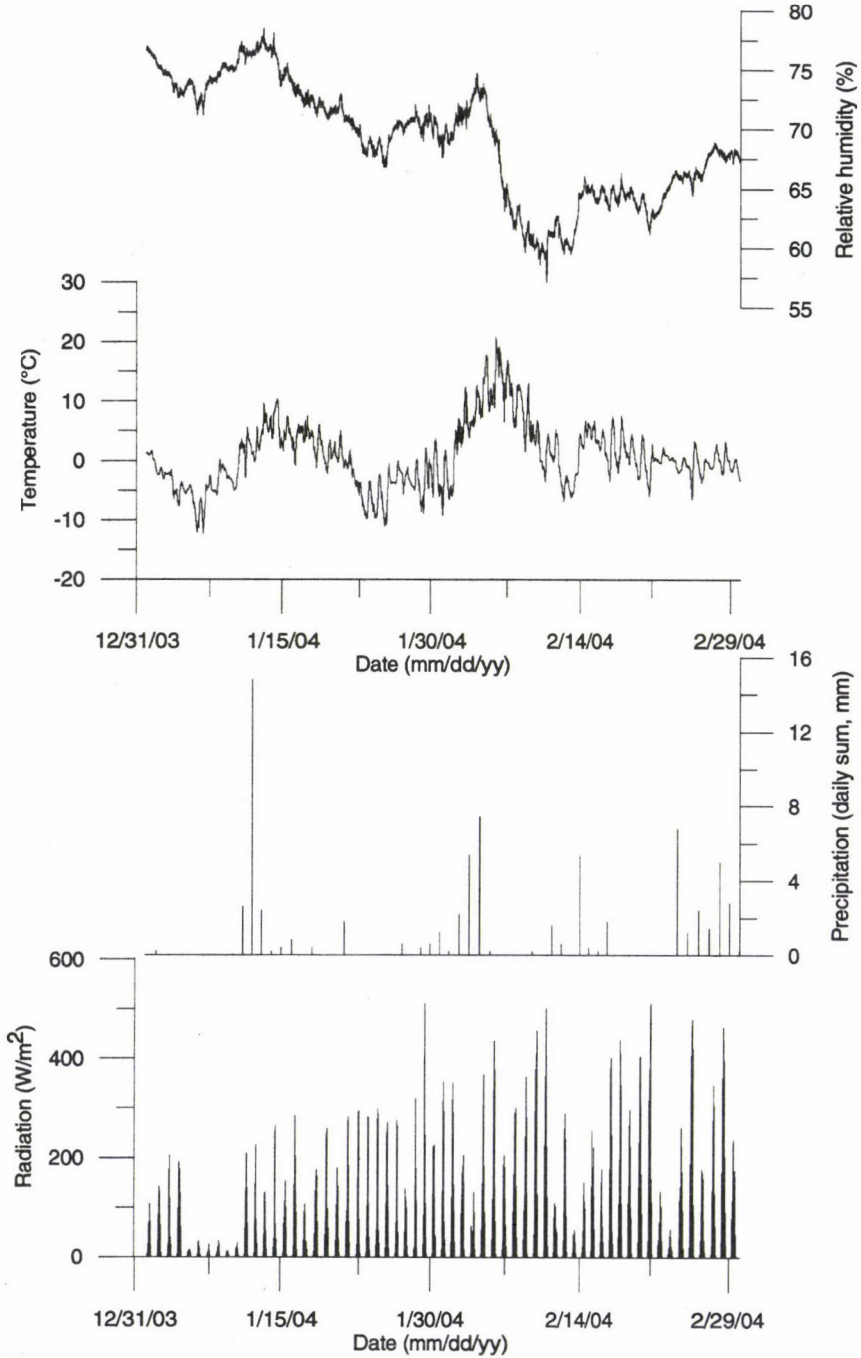

## **IV. METEOROLOGICAL OBSERVATIONS**

2002-2004

Meteorological data, Jan-Feb 2002

Meteorological data, Mar-Apr 2002

Meteorological data, May-Jun 2002

Meteorological data, Jul-Aug 2002

Meteorological data, Sep-Oct 2002

Meteorological data, Nov-Dec 2002

Meteorological data, Jan-Feb 2003

Meteorological data, Mar-Apr 2003

Meteorological data, May-Jun 2003

Meteorological data, Jul-Aug 2003

Meteorological data, Sep-Oct 2003

Meteorological data, Nov-Dec 2003

Meteorological data, Jan-Feb 2004

Meteorological data, Mar-Apr 2004

Meteorological data, May-Jun 2004

Meteorological data, Jul-Aug 2004

Meteorological data, Sep-Oct 2004

MTA Könyvtára  
Periodika 2008/1103 n.

Meteorological data, Nov-Dec 2004