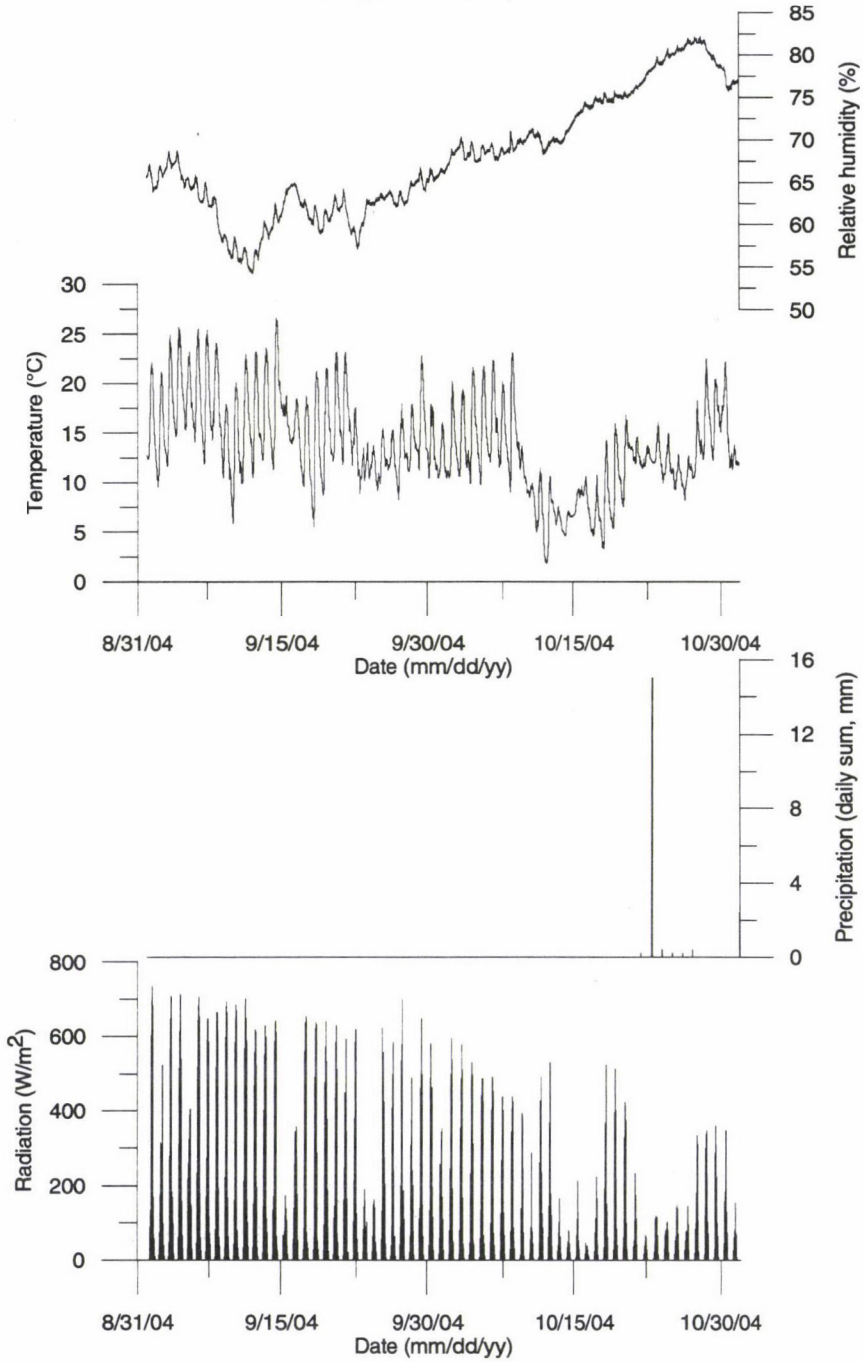

## **IV. METEOROLOGICAL OBSERVATIONS**

2002-2004

Meteorological data, Jan-Feb 2002

Meteorological data, Mar-Apr 2002

Meteorological data, May-Jun 2002

Meteorological data, Jul-Aug 2002

Meteorological data, Sep-Oct 2002

Meteorological data, Nov-Dec 2002

Meteorological data, Jan-Feb 2003

Meteorological data, Mar-Apr 2003

Meteorological data, May-Jun 2003

Meteorological data, Jul-Aug 2003

Meteorological data, Sep-Oct 2003

Meteorological data, Nov-Dec 2003

Meteorological data, Jan-Feb 2004

Meteorological data, Mar-Apr 2004

Meteorological data, May-Jun 2004

Meteorological data, Jul-Aug 2004

Meteorological data, Sep-Oct 2004

MTA Könyvtára  
Periodika 2008/1103 n.

Meteorological data, Nov-Dec 2004