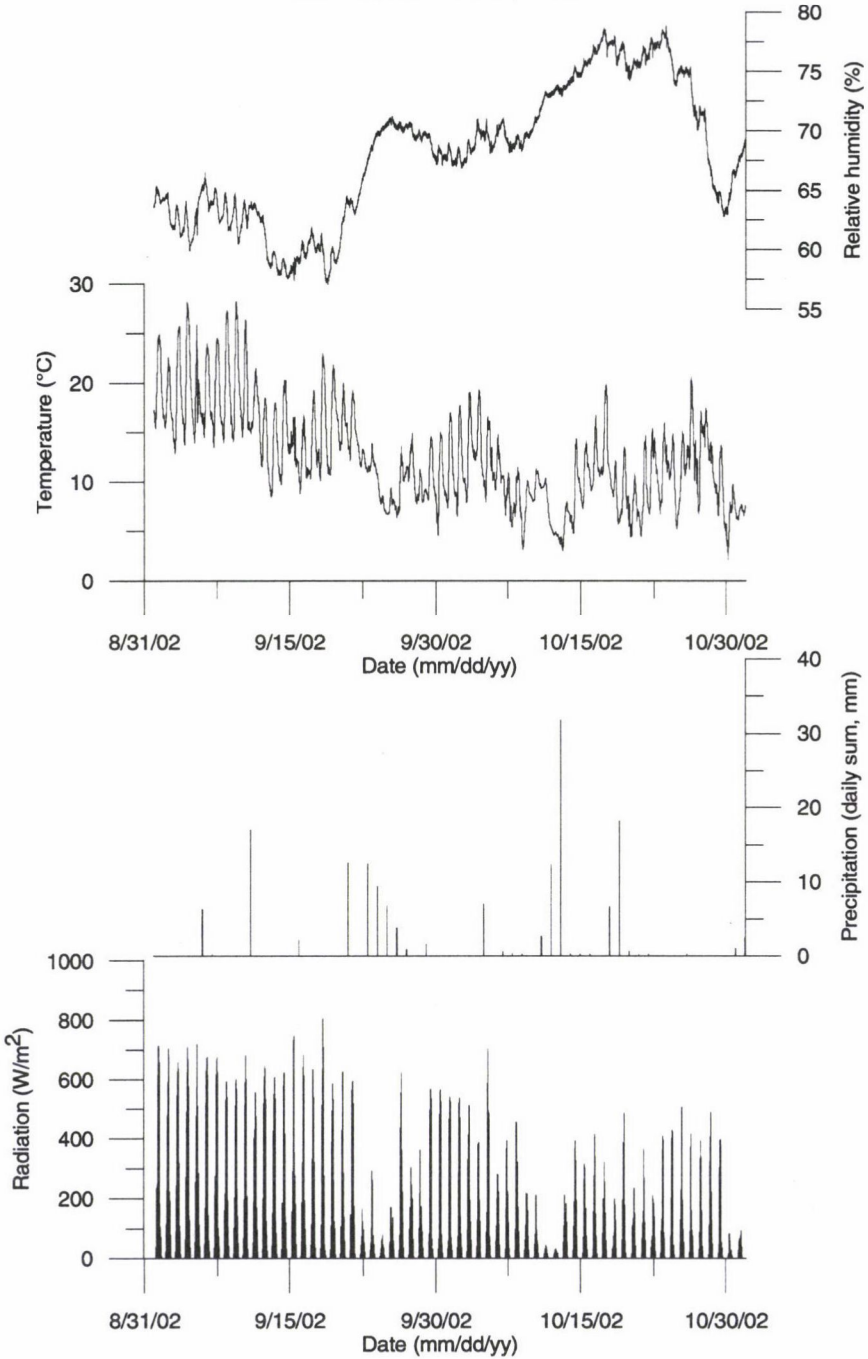

## **IV. METEOROLOGICAL OBSERVATIONS**

2002-2004

Meteorological data, Jan-Feb 2002

Meteorological data, Mar-Apr 2002

Meteorological data, May-Jun 2002

Meteorological data, Jul-Aug 2002

Meteorological data, Sep-Oct 2002

Meteorological data, Nov-Dec 2002

Meteorological data, Jan-Feb 2003

Meteorological data, Mar-Apr 2003

Meteorological data, May-Jun 2003

Meteorological data, Jul-Aug 2003

Meteorological data, Sep-Oct 2003

Meteorological data, Nov-Dec 2003

Meteorological data, Jan-Feb 2004

Meteorological data, Mar-Apr 2004

Meteorological data, May-Jun 2004

Meteorological data, Jul-Aug 2004

Meteorological data, Sep-Oct 2004

MTA Könyvtára  
Periodika 2008/1103 n.

Meteorological data, Nov-Dec 2004