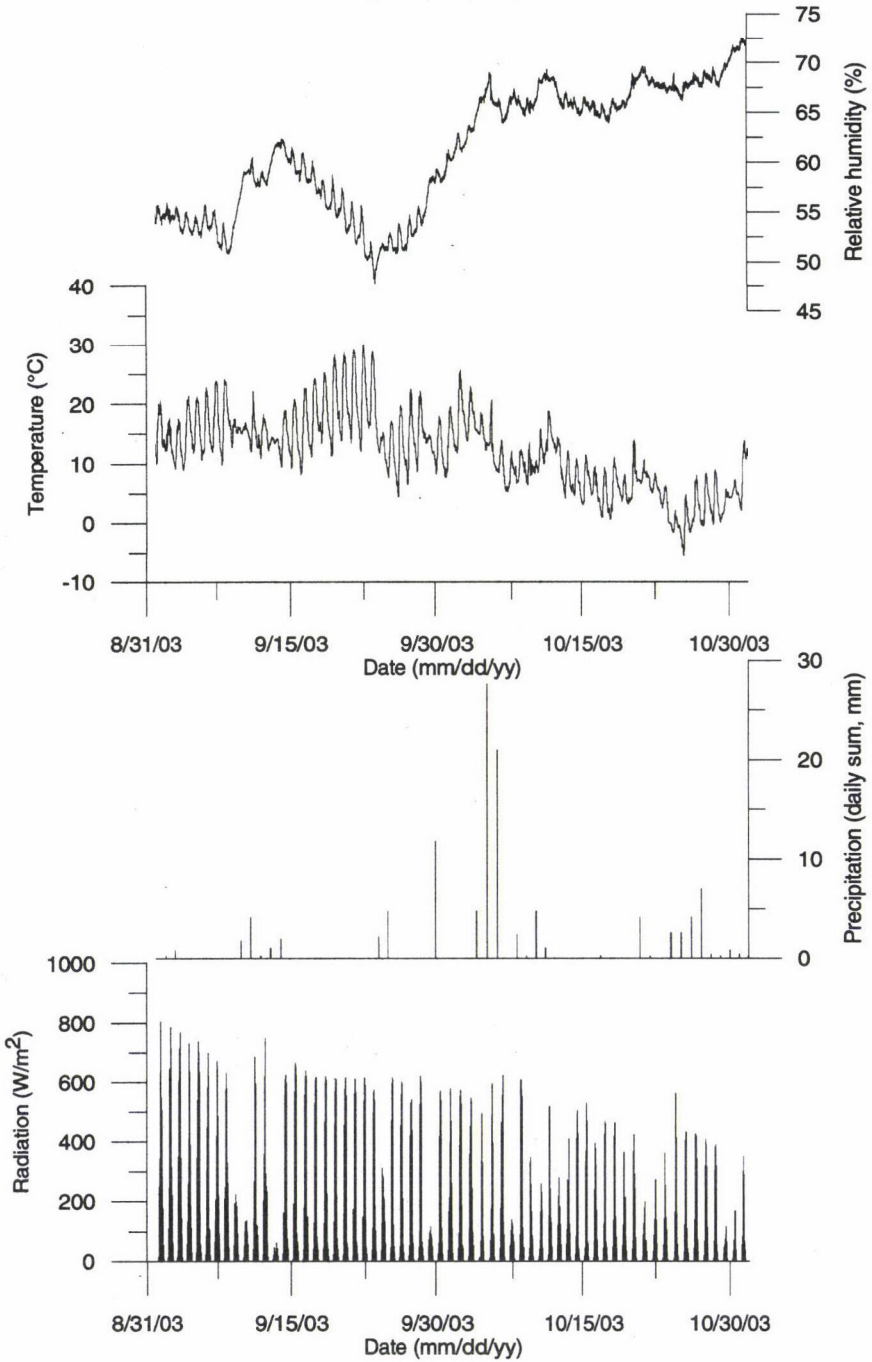

## **IV. METEOROLOGICAL OBSERVATIONS**

2002-2004

Meteorological data, Jan-Feb 2002

Meteorological data, Mar-Apr 2002

Meteorological data, May-Jun 2002

Meteorological data, Jul-Aug 2002

Meteorological data, Sep-Oct 2002

Meteorological data, Nov-Dec 2002

Meteorological data, Jan-Feb 2003

Meteorological data, Mar-Apr 2003

Meteorological data, May-Jun 2003

Meteorological data, Jul-Aug 2003

Meteorological data, Sep-Oct 2003

Meteorological data, Nov-Dec 2003

Meteorological data, Jan-Feb 2004

Meteorological data, Mar-Apr 2004

Meteorological data, May-Jun 2004

Meteorological data, Jul-Aug 2004

Meteorological data, Sep-Oct 2004

MTA Könyvtára  
Periodika 2008/1103 n.

Meteorological data, Nov-Dec 2004