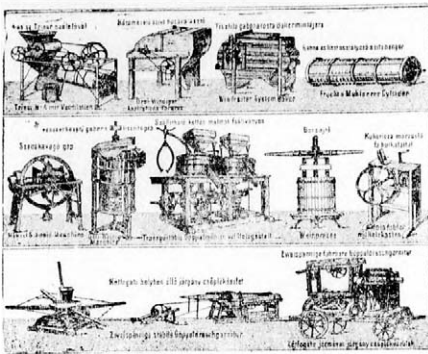

Személyszállítójakoménetek:

Bajai Budapestre: naponta 4 órakor déltől

Bajai Galacra: naponta 8 órakor este

Üzleti tudósítás.

Baján, 1882. július 5-én.

Búza	10.80
Bab	8. —
Zab	7.70
Arpa új	5.60
Rizs	8. —
Köles	5.50
Kukorica	7.80

Az árak 100 kilogr. után.

Felelős szerkesztő: Cserba Ferenc.
Főmunkatárs: Devich László.

A bajai kereskedelmi- és iparbanknál **10 drb Bajai kereskedelmi- és ipar-bank RÉSZVÉNY** úgy együttesen mint egyenként is eladó.

Venni szándékozók kéretnek ajánlataikkal nevezett intézethez fordulni.

Baján, 1882. júliushó 9.
Bajai kereskedelmi- és iparbank.

MATTONI-FÉLE
GLESSHÜBLER
regisztrált jegyzék
SÁVANYU-KUT
legjobb Asztali-és Uduló ital.
Külön használatú bizonyított csomagolás, gyep. baktériumok- és kórokozók hiányában.
ÉDECESEK (az emésztés elősegítésére)
Mattoni Henrik, kármester (Csongrád)

Takarékpénztári
RÉSZVÉNYEK
elárverezése.

F. é. július 9-én délelőtti 10 órakor a bajai takarékpénztár helyiségében három darab bajai takarékpénztári részvény — folyó évi osztalékaival együtt — árverés útján a legtöbbet ígérőnek el fognak adni.

Venni szándékozók az árverésre ezennel tisztelettel meghívotnak.

Baján, 1882. június 26.
Bajai takarékpénztár.

GUTJAHR és MÜLLER BUDAPESTEN.
Első budapesti Trieur, rostalemez és gazdasági gépgyár
(ezelőtt Brogje J. és Müller)
a Margithid közelében.
Ajánlják szolid szerkezetű és javított gyártmányukat mint:

Trieurök gazdaság számára:

- Járgány-cseplőgépek,
- Szelelo rosták,
- Kukorica morzsolók,
- Szeleskavágók,
- Borsajtók.

Különlegességek malmok számára:

- Dupla malmok,
- Malom trieurlengerek,
- Gabona osztályzó-lengerek,
- Koptató gépek,

Daraválasztó gépek,

Tararók, Detacherök.

Malom alkatrészek u. mint:

- Traus missiók,
- Szjkerékek.

Rosta lemezek:

- Cseplőgép rosták,
- L. szthenger sziták,
- Koptató lemezek,
- Ráspoly lemezek,
- s. t. b.

Árjegyzékek kívánatra ingyen és bérmentve

Gyári raktár és képviselőség: **Baján Drescher Gyula úrnál.**

NÁNAY LAJOS

KÖNYVNYOMDÁJA

elvállal mindennemű e szakba vágó

M U N K Á K A T

— a legjutányosabb árak mellett. —

Üzlethelyiség: Baján, Bódog-téren, Scheibner-léle házban.

Ugyanitt úgy előfizetések mint hirdetések elfogadtatnak a

„BAJA”

s z á m á r a.