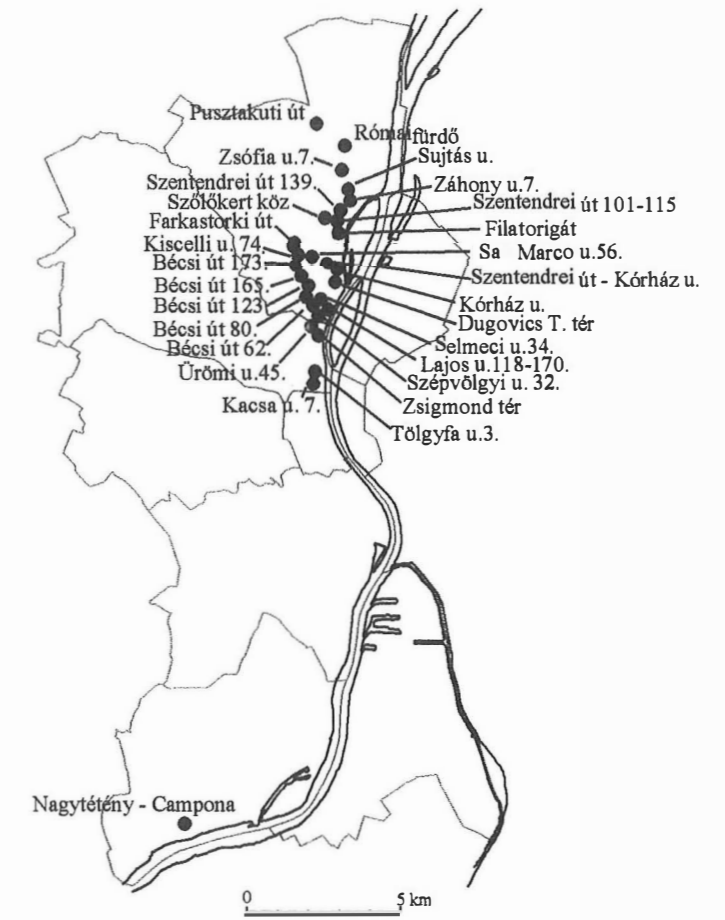

# Térképek – *Maps*

Részletes Tanulmányok  
Detailed Contributions

Római kor  
Roman Period

0 50 km

Készült: Kulturális Örökségvédelmi Hivatal, Budapest  
Tervezte: Csákvári é Magony Rita

0 5 km

Árpád kor  
 Arpadian Period  
 (11-13th C. A.D.)

Készült: Kulturális Örökségvédelmi Hivatal, Budapest  
 Tervezte: Csákváriné Magony Rita

Késő középkor  
Late middle Ages  
(14-17th C.A.D.)

Készült: Kulturális Örökségvédelmi Hivatal, Budapest  
Tervezte: Csákváriné Magony Rita