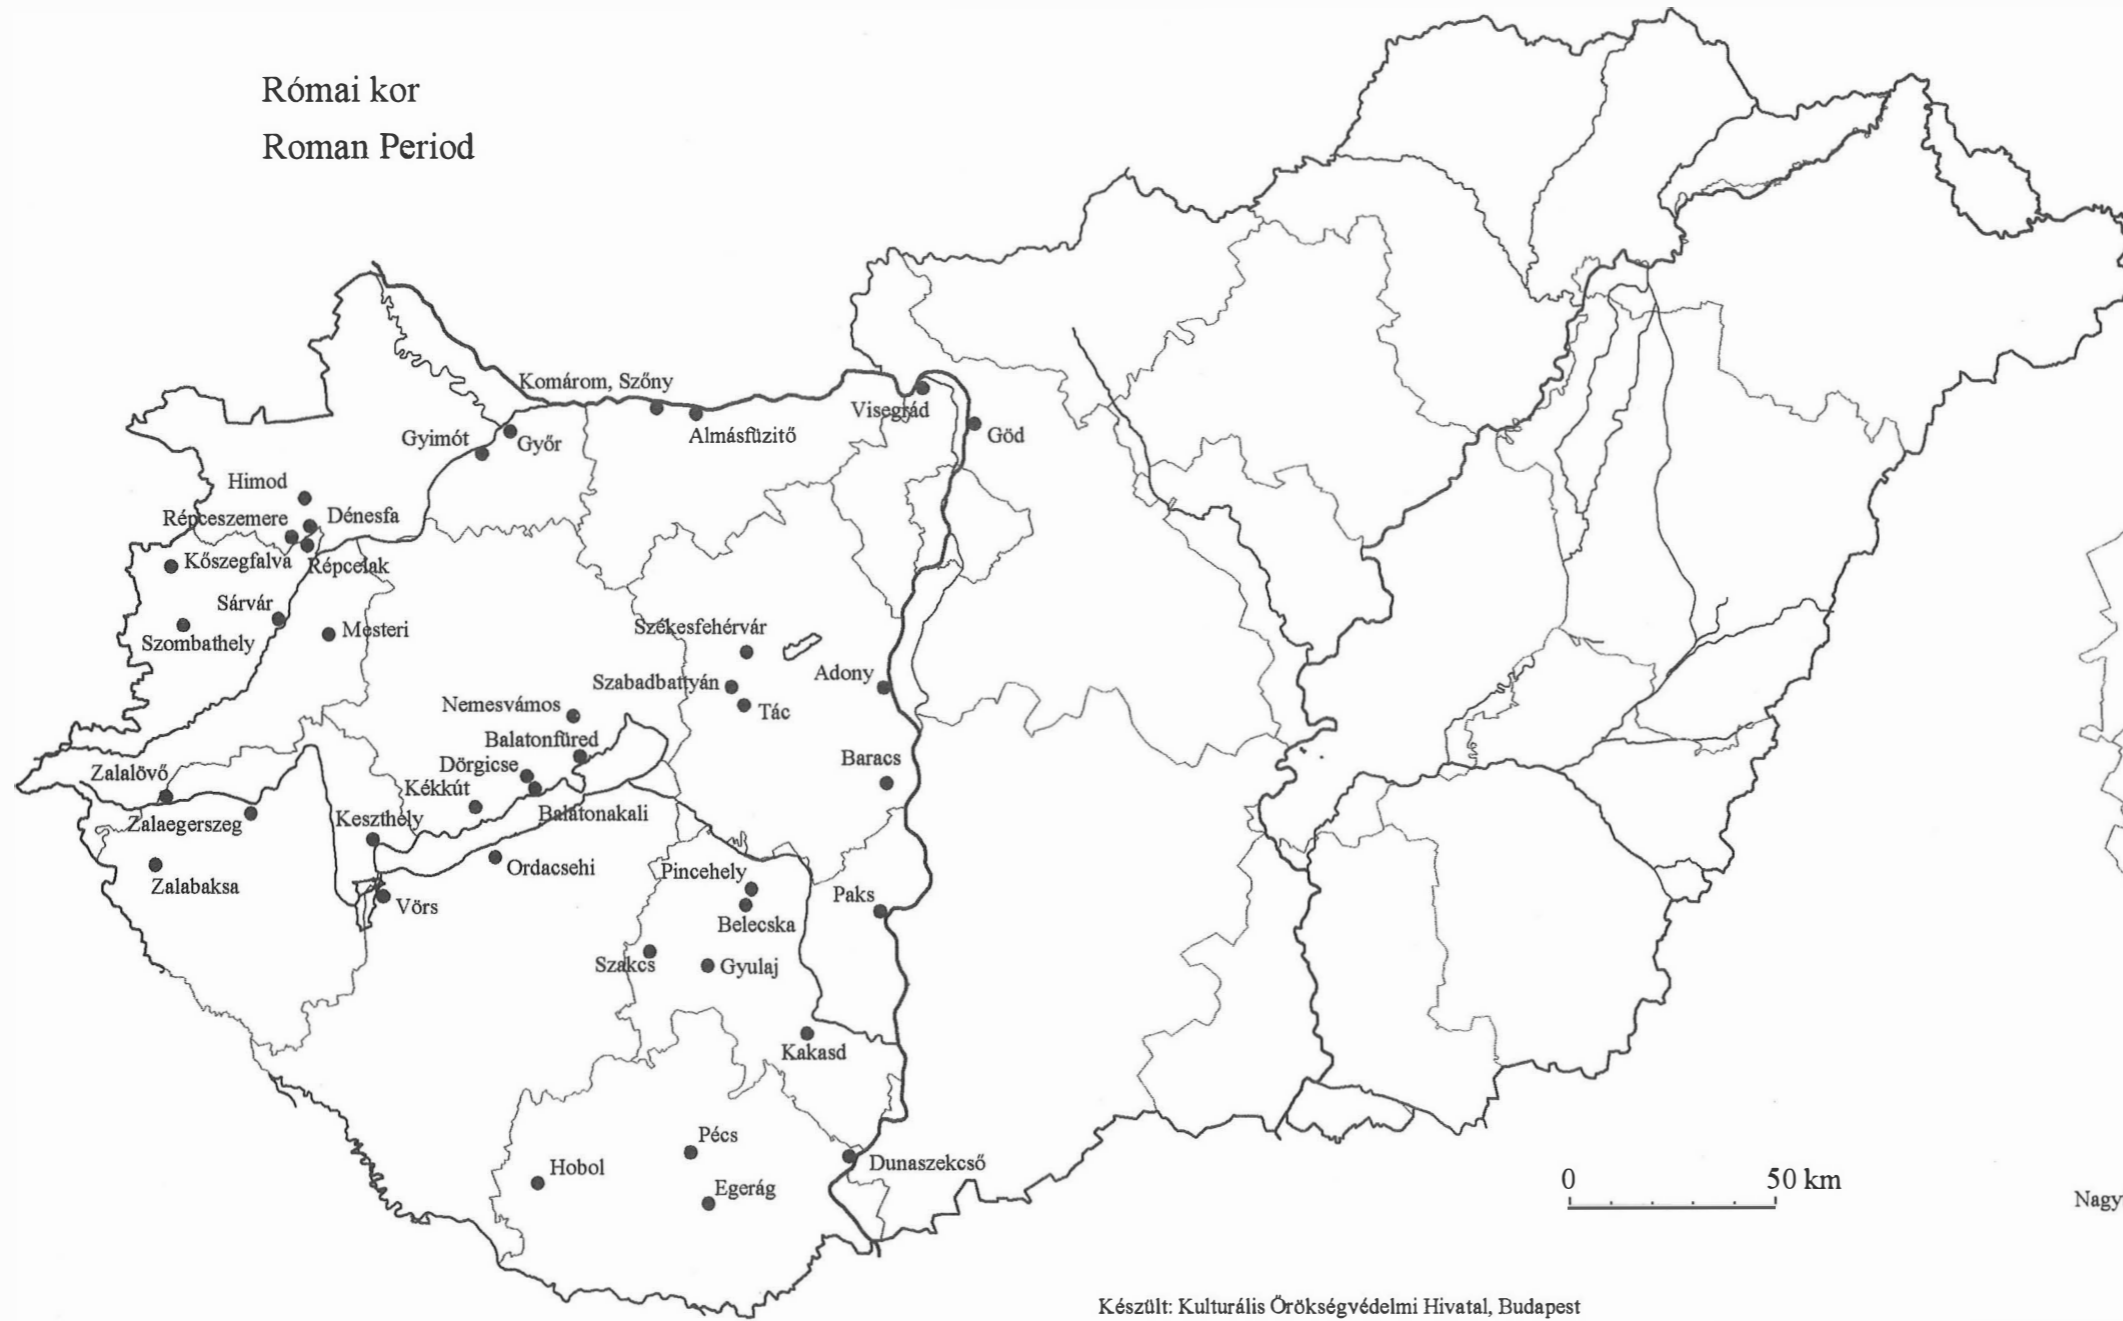

# Térképek – *Maps*

Részletes Tanulmányok  
Detailed Contributions

Római kor  
Roman Period

0 50 km

Készült: Kulturális Örökségvédelmi Hivatal, Budapest  
Tervezte: Csákvári é Magony Rita

0 5 km

Árpád kor  
 Arpadian Period  
 (11-13th C. A.D.)

Készült: Kulturális Örökségvédelmi Hivatal, Budapest  
 Tervezte: Csákváriné Magony Rita

Késő középkor  
Late middle Ages  
(14-17th C.A.D.)

Készült: Kulturális Örökségvédelmi Hivatal, Budapest  
Tervezte: Csákváriné Magony Rita