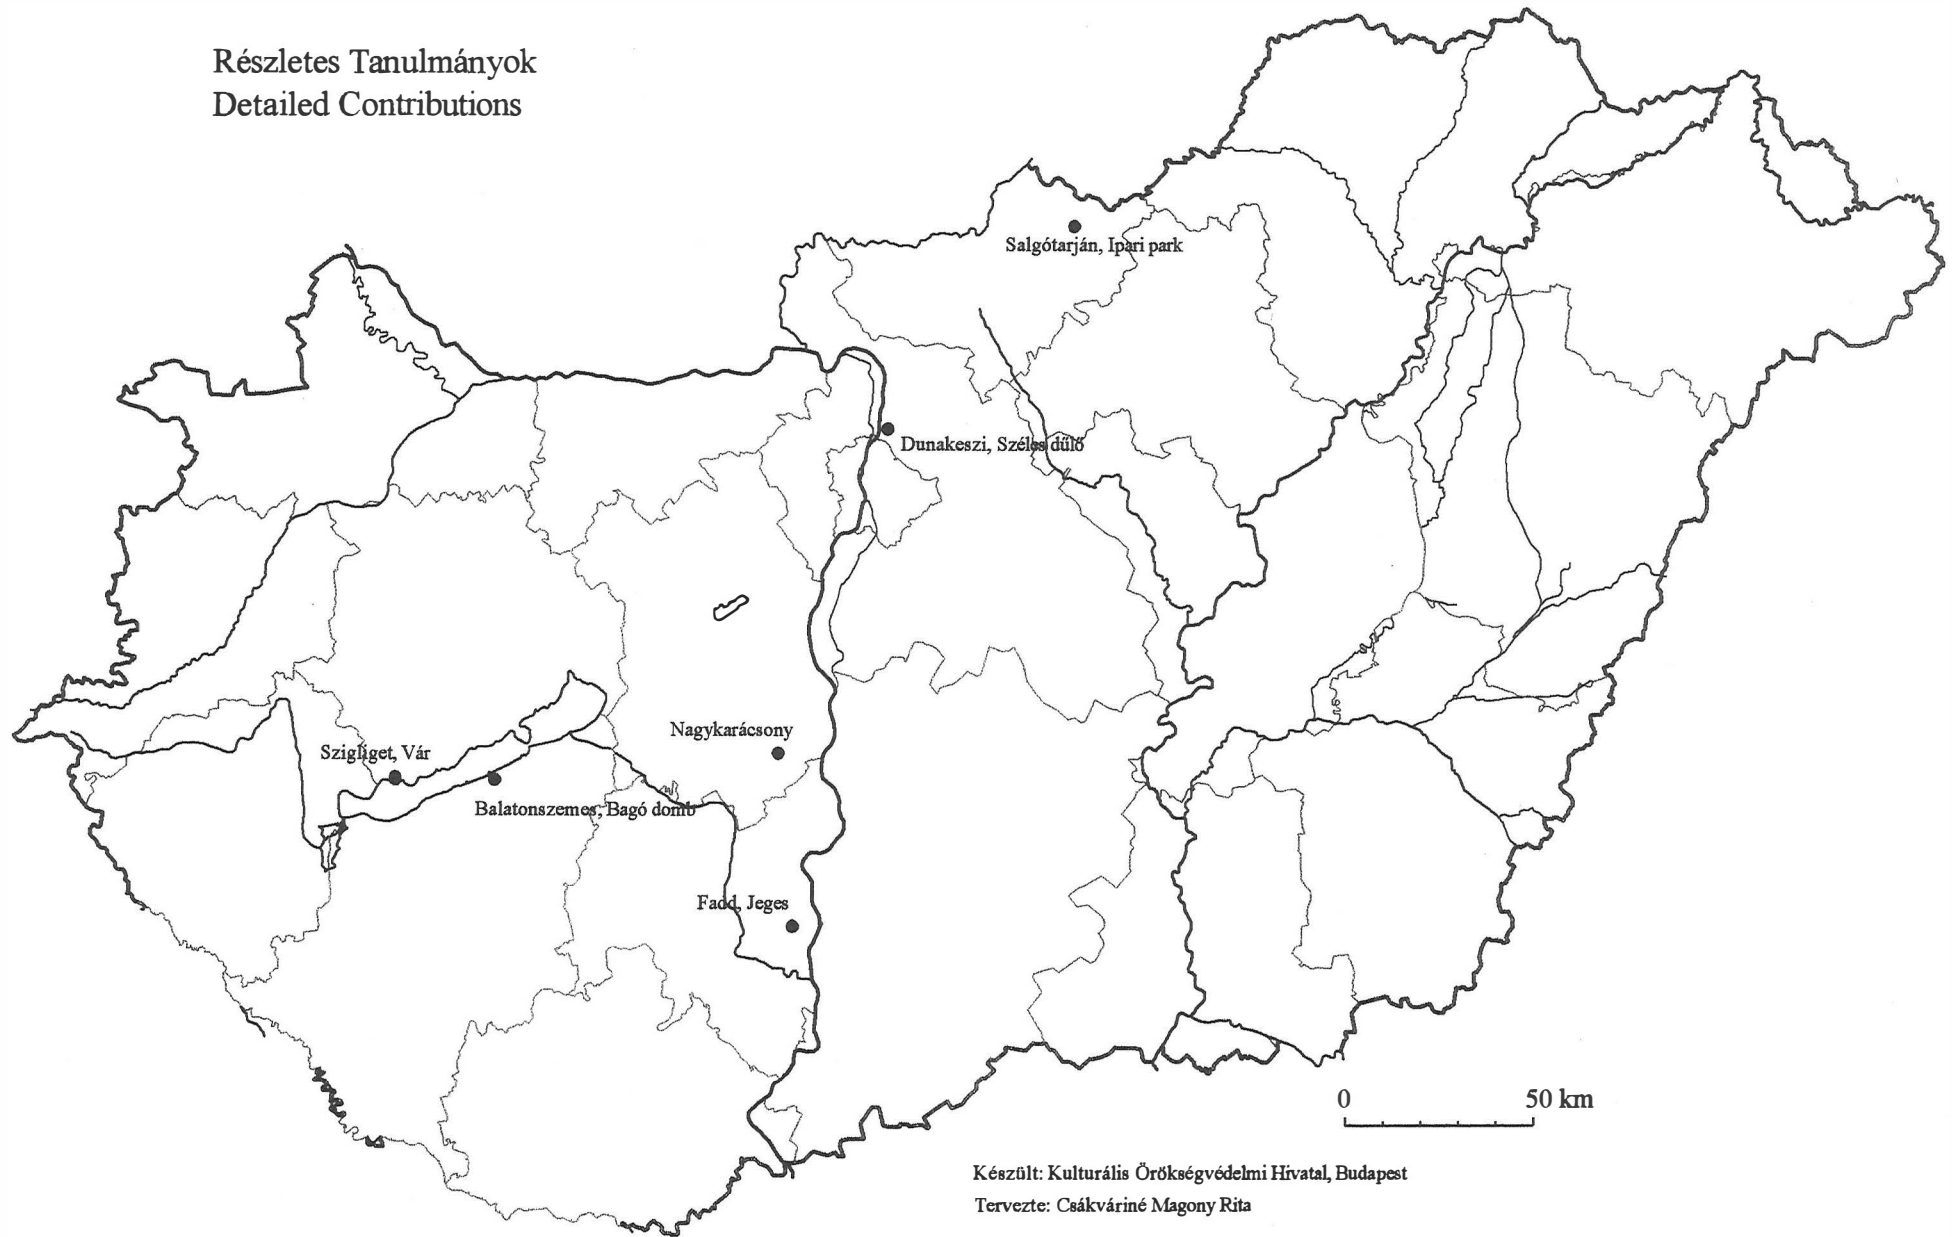

# Térképek – *Maps*

Részletes Tanulmányok  
Detailed Contributions

Római kor  
Roman Period

0 50 km

Készült: Kulturális Örökségvédelmi Hivatal, Budapest  
Tervezte: Csákvári é Magony Rita

0 5 km

Árpád kor  
 Arpadian Period  
 (11-13th C. A.D.)

Készült: Kulturális Örökségvédelmi Hivatal, Budapest  
 Tervezte: Csákváriné Magony Rita

Késő középkor  
Late middle Ages  
(14-17th C.A.D.)

Készült: Kulturális Örökségvédelmi Hivatal, Budapest  
Tervezte: Csákváriné Magony Rita