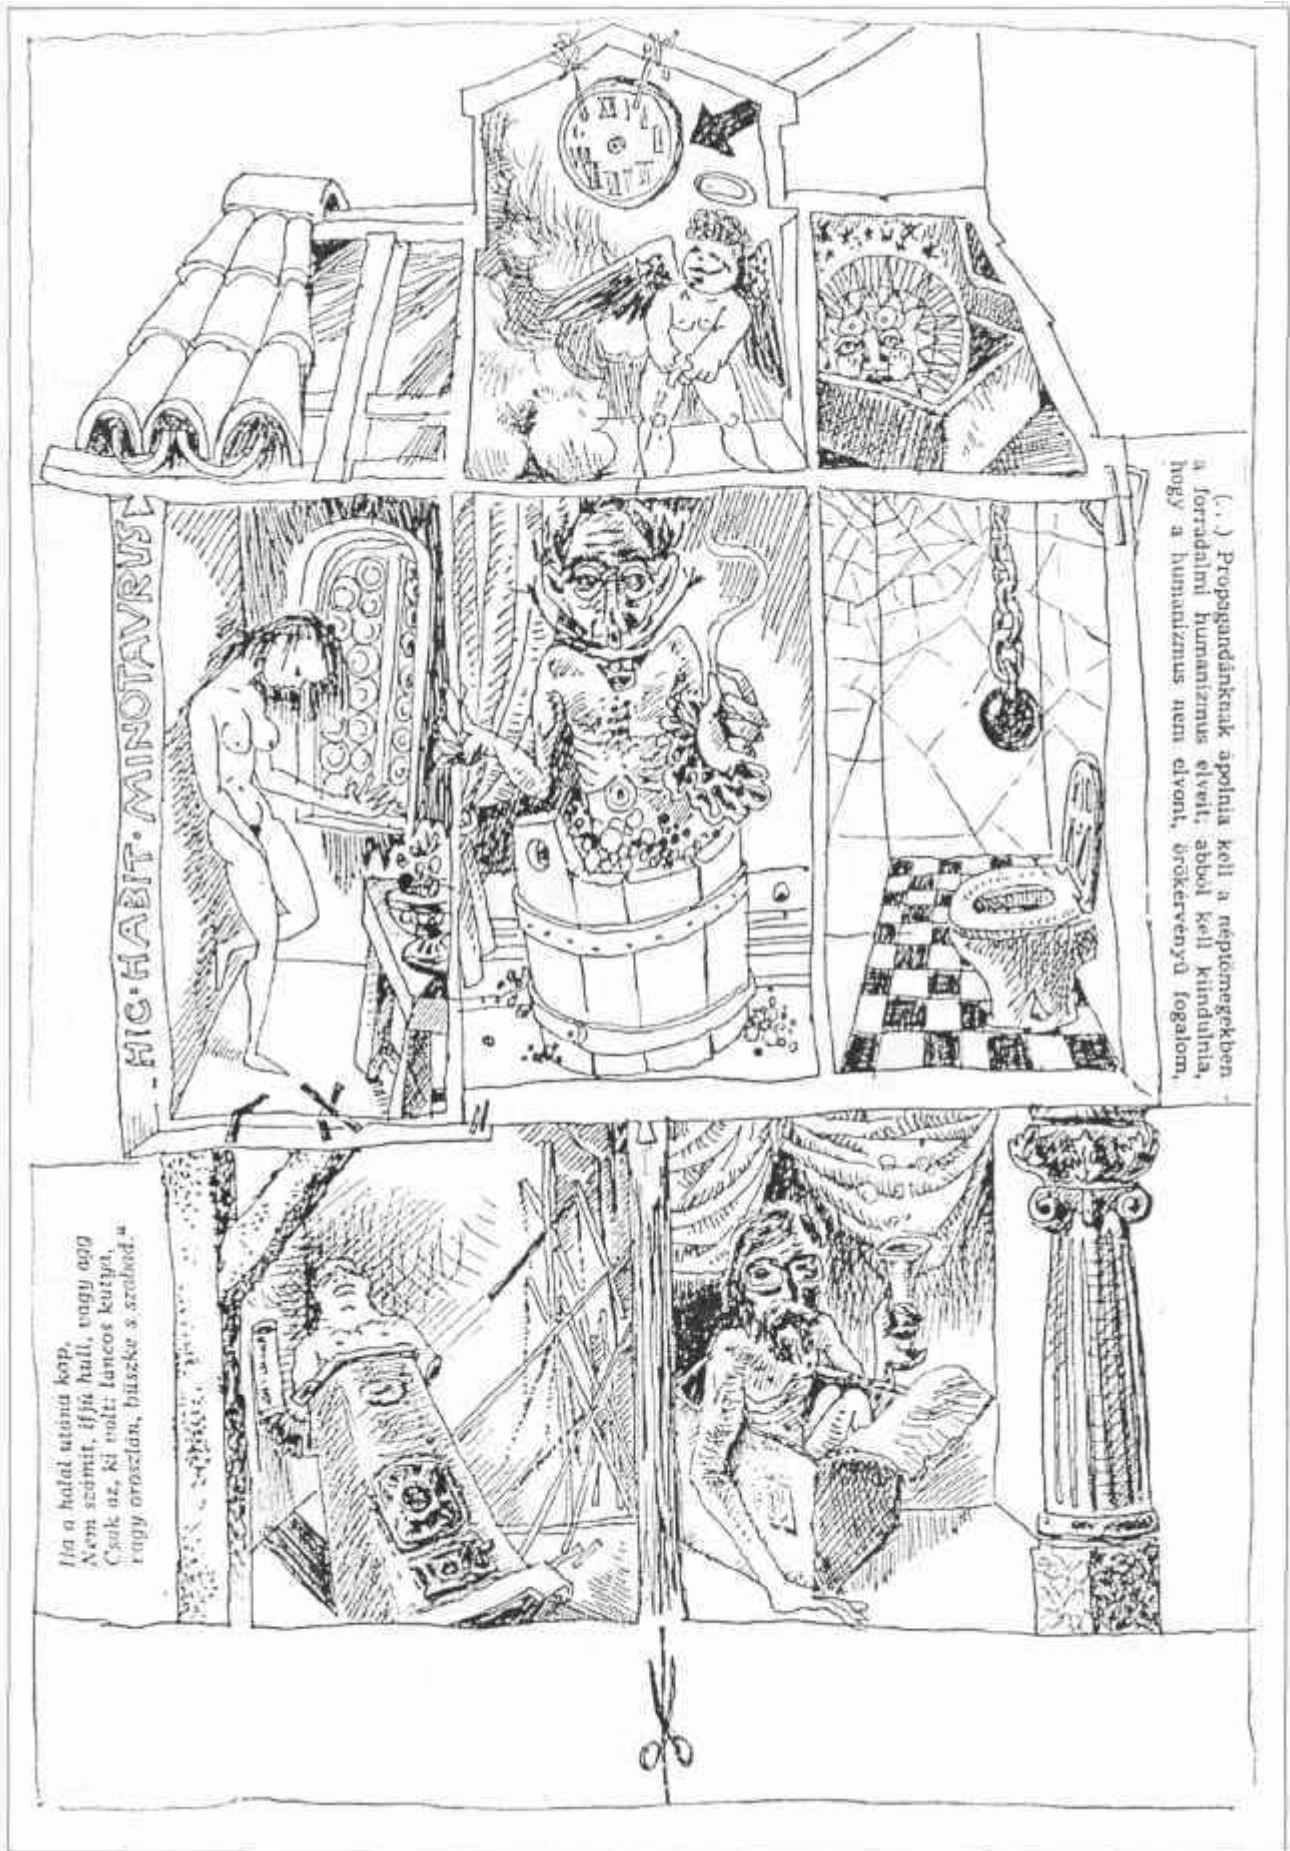

**PLEASE,  
DO NOT  
~~DISTURB~~  
MASTURB**

**GENITAL ART PUBUCATION**

**TÓTH GÁBOR:** MŰÉSZKÉPESLAP / mail art

VÁCZY JÉPONT TAMÁS: CSALÁDI HÁZ / object-dokumentáció /

- Fig 1. A repülő ember
- Fig 2. ventillék
- Fig 3. szelvények, csukló, kritikusfelhőkkel
- Fig 4. A hirtelen irány beállítás:
- Fig 5. Aze irányú
- Fig 6. Ba putkainak
- Fig 7. Szelvény
- Fig 8. Irány

Irányrepülés imitáció

RÖCZEI GYÖRGY SZÖVEGES GRAFIKA

I am not responsible for art

**HALAS ISTVÁN:** UNION SQUARE / részlet a labirintusból / /fotó/

**NÉMETH ILONA** / SZLOVÁKIA / VESSZŐFUTÁS / installáció /

a rántott csirke a  
gyengék oldalán

áll!

NEW  
SEX  
NEW  
TAX  
NEW  
WAX

MOLNÁR KATALIN / FRANCIAORSZÁG / NEW SEX, / 1990 /

**SZKÁROSI ENDRE: PAPERBACK** / performance /