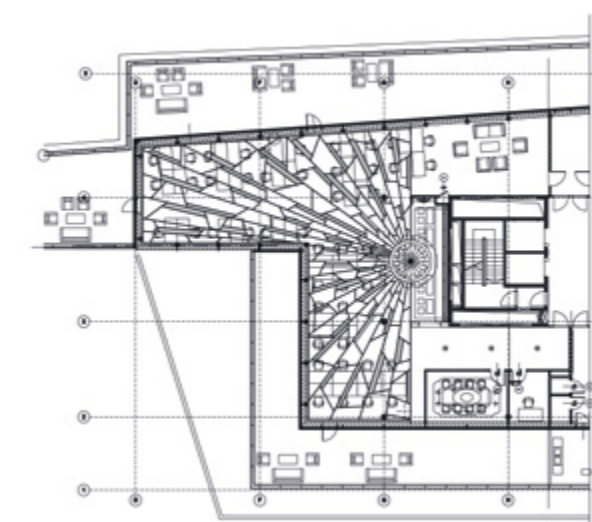

kapott helyet, osztott üvegfalakkal, és egy szokatlan arányú egyedi világítással, mely visszanyúl az elmaradhatatlan industriális formanyelvhez. A másik hajóban gazdagon illusztrált falak között bújjik meg az iroda tüdeje, a dzsungellel keretezett lounge sziget.” - Fogalmaz a tervezők műleírása. Noha első hallásra pusztán posztmodern gesztusnak, amolyan historizáló idézet-narratívának tűnik mindez, ugyanakkor a többi irodateret és az irodákat használó cég filozófiájába pontosan illeszkedő elképzelés. Hogy mennyire laza, kreatív

játékról van szó, az abból is látszik, ahogyan az 1960-70-es évek skandináv vintage bútorainak csoportjai oldják, humanizálják a koncepciót. A beton dekorfestésű szerkezeti elemek, a Barrisol világító síkok üvegszerűsége izgalmas téri összefüggéseket, térjátékokat generál, ugyanakkor a figyelmes olvasó számára feltűnik, hogy a munkaterületek, irodai zónák zavartalanul integrálódnak, jól használhatóan ízesülnek a koncepcióba. Ideális munkatér, ahol a kilátás, a fény, a növények és a téri szerkezet inspiráló közeget teremt.