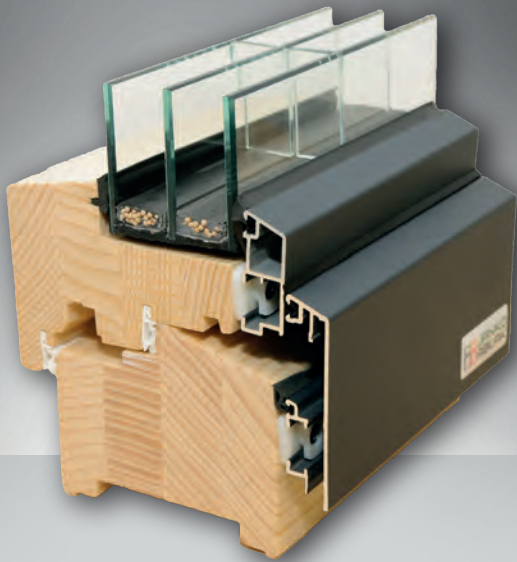

Jankó_CROSS⁺

BROAD SYSTEM

Jankó_BIG⁺